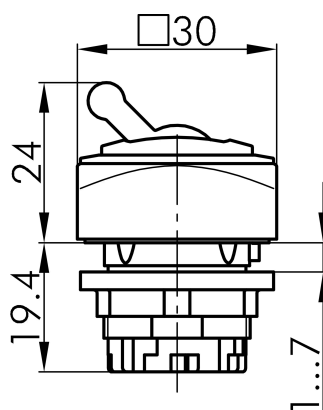

Datenblatt

→ **QRK_RWS** 

31.10.2024

Technische Daten

Kippbetätiger

Baureihe QUARTEX®-R

Rubrik Kippbetätiger

Form quadratisch

→ Allgemeine Daten

Beleuchtung Nein

Schutzart IP65

Einbauöffnung Ø 22,3 mm

Farbe Frontrahmen weiß

Farbe Betätigungselement rot

→ Mechanische Daten

Schaltfunktion Rastfunktion

Technische Skizzen

→ Massskizze

→ Bohrbild