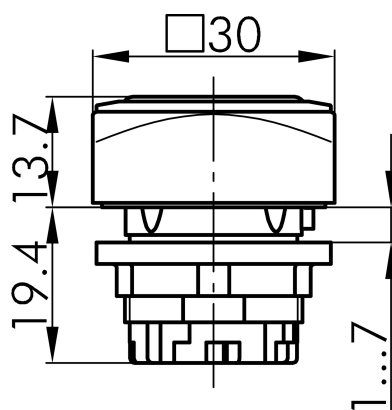

## → Allgemeine Daten

*Beleuchtung* Ja

*Schutzart* IP67

*Einbauöffnung* Ø 22,3 mm

*Farbe Frontrahmen* gelb

## → Mechanische Daten

*Betätigungsweg* 6 mm

## Technische Skizzen

→ Massskizze

→ Bohrbild