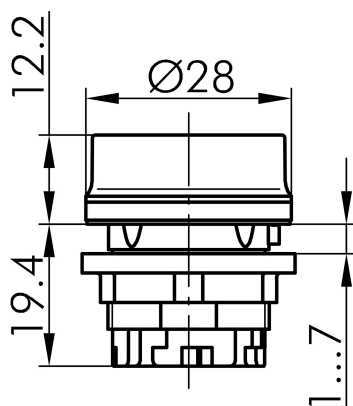

Datenblatt

→ [RVAN_WS](#) 

31.10.2024

Technische Daten

Leuchtvorsatz

Baureihe	RVA
Rubrik	Leuchtvorsatz/Meldeleuchten
Form	rund

→ Allgemeine Daten

Beleuchtung	Ja
Schutzart	IP69K
Einbauöffnung	Ø 22,3 mm
Farbe Frontrahmen	Edelstahl, glänzend

Technische Skizzen

→ Massskizze

→ Bohrbild