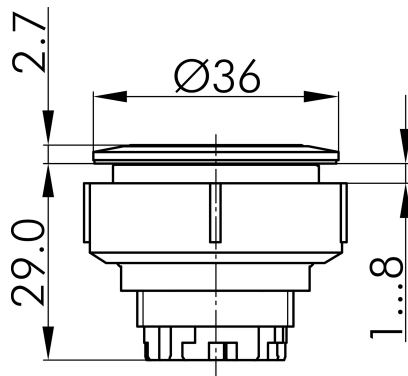

→ Allgemeine Daten

Beleuchtung Ja

Schutzart IP69K

Einbauöffnung Ø 30,5 mm

Farbe Frontrahmen Edelstahl, glänzend

→ Mechanische Daten

Betätigungsweg 6 mm

Schaltfunktion Tastfunktion

Technische Skizzen

→ Massskizze

→ Bohrbild