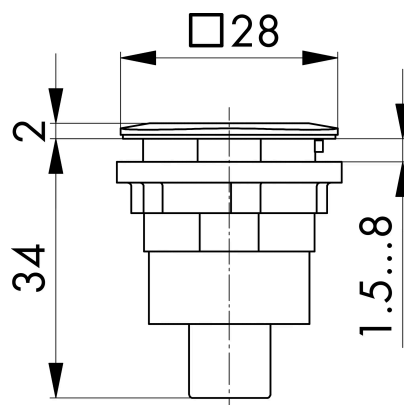

Fiche technique

→ **RQJ_USB_BB** 

31/10/2024

Données techniques

USB2.0 prise B/prise B

Série RONTRON-Q-JUWEL

Rubrique Prise encastrée

Forme de construction carré arrondi

→ Données générales

Éclairage Non

Découpe de montage Ø 22,3 mm

Couleur du cadre frontal couleur argent

Croquis techniques

→ Croquis dimensionnel

→ Dimensions de découpe