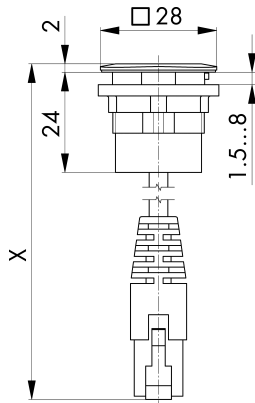

Fiche technique

→ **RQJ_RJ45** 

30/10/2024

Données techniques

RJ45 prise/connecteur (60 cm)

Série RONTRON-Q-JUWEL

Rubrique Prise encastrée

Forme de construction carré arrondi

→ Données générales

Éclairage Non

Découpe de montage Ø 22,3 mm

Couleur du cadre frontal couleur argent

Croquis techniques

→ Croquis dimensionnel

→ Dimensions de découpe