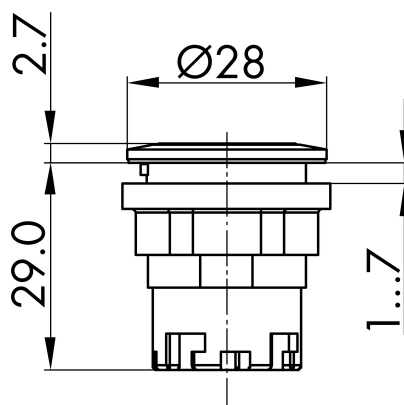

→ Allgemeine Daten

Beleuchtung Ja

Schutzart IP65

IP67

Einbauöffnung Ø 22,3 mm

Farbe Frontrahmen anthrazit

→ Mechanische Daten

Betätigungsweg 4 mm

Technische Skizzen

→ Massskizze

→ Bohrbild