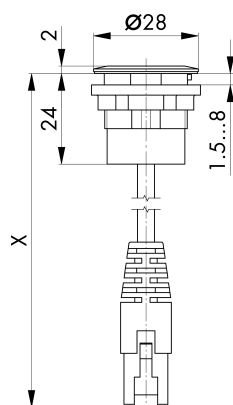

Datenblatt

→ **RRJ_RJ45** 

30.10.2024

Technische Daten

RJ45-Buchse/Stecker (60 cm)

Baureihe RONTRON-R-JUWEL

Rubrik Einbaubuchse

Form rund

→ Allgemeine Daten

Beleuchtung Nein

Kabellänge 600 mm

Einbauöffnung Ø 22,3 mm

Farbe Frontrahmen silberfarben

Technische Skizzen

→ Massskizze

→ Bohrbild