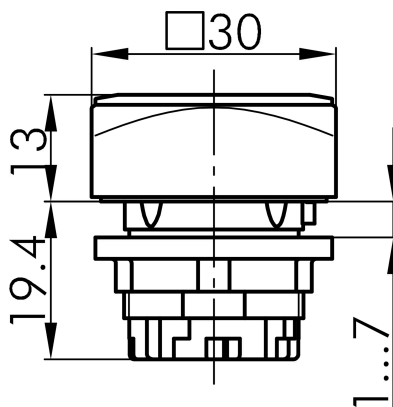

Fiche technique

→ **QRN_RBL** 

31/10/2024

Données techniques

Tête de voyant

Série	QUARTEX®-R
Rubrique	Adaptateur de lampe/lampes de signalisation
Forme de construction	carré

→ Données générales

Éclairage	Oui
Indice de protection	IP65
Découpe de montage	Ø 22,3 mm
Couleur du cadre frontal	bleu

Croquis techniques

→ Croquis dimensionnel

→ Dimensions de découpe