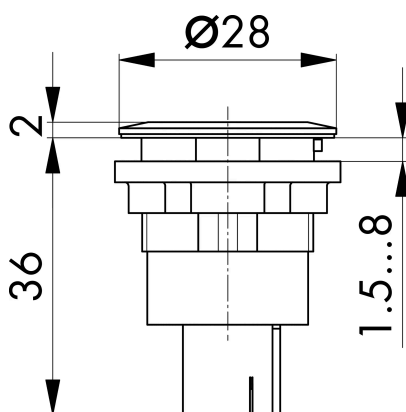

Fiche technique

→ **RRJVA_RJ45_STB** [↗](#)

31/10/2024

Données techniques

Connecteur RJ45 prise/prise

Série RONTRON-RJUWEL

Rubrique Prise encastrée

Forme de construction rond

→ Données générales

Éclairage Non

Découpe de montage Ø 22,3 mm

Couleur du cadre frontal acier inoxydable, brillant

Croquis techniques

→ Croquis dimensionnel

→ Dimensions de découpe