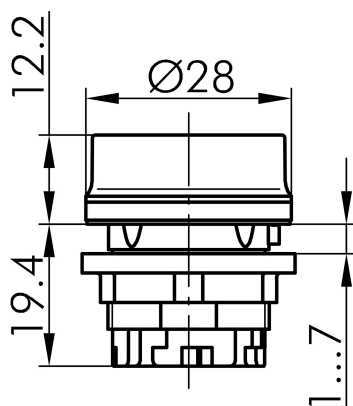

Datenblatt

→ [RVAN_SW](#) ↗

31.10.2024

Technische Daten

Leuchtvorsatz

Baureihe	RVA
Rubrik	Leuchtvorsatz/Meldeleuchten
Form	rund

→ Allgemeine Daten

Beleuchtung	Ja
Schutzart	IP69K
Einbauöffnung	Ø 22,3 mm
Farbe Frontrahmen	Edelstahl, glänzend

Technische Skizzen

→ Massskizze

→ Bohrbild