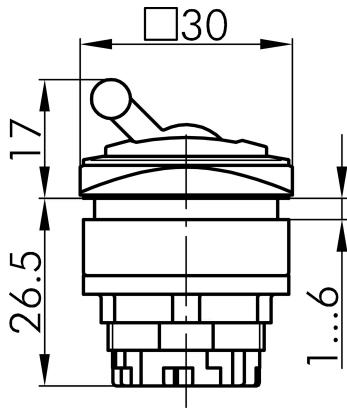

Datenblatt

→ **QRJKBL** 

31.10.2024

Technische Daten

Kippbetätiger

Baureihe QUARTEX®-R-JUWEL

Rubrik Kippbetätiger

Form quadratisch

→ Allgemeine Daten

Beleuchtung Nein

Schutzart IP65

Einbauöffnung 26 x 26 mm

Farbe Frontrahmen blau

→ Mechanische Daten

Betätigungsweg 6 mm

Schaltfunktion Rastfunktion

Technische Skizzen

→ Massskizze

→ Bohrbild