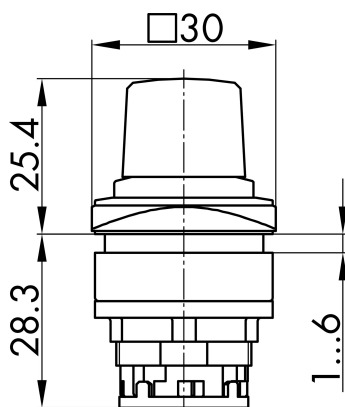

Datenblatt

→ **QRJRSW** 

31.10.2024

Technische Daten

Potentiometer-Antrieb

Baureihe QUARTEX®-R-JUWEL

Rubrik Potentiometer

Form quadratisch

→ Allgemeine Daten

Beleuchtung Nein

Schutzart IP65

Einbauöffnung 26 x 26 mm

Farbe Frontrahmen schwarz

Technische Skizzen

→ Massskizze

→ Bohrbild