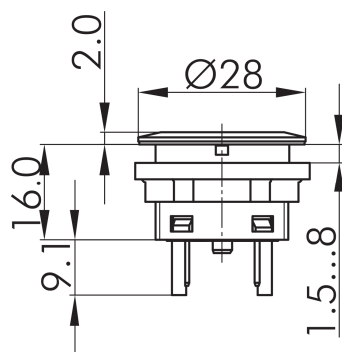

### Allgemeine Daten

Typenbezeichnung:	SSWTLRRI
Beschreibung:	Drucktaster mit Ringbeleuchtung
Approbationen:	CCC, CE, cURus, DNVGL, ENEC10, VDE, UKCA
Schalterart:	1S
Schutzart:	IP65 / IP67
Betätigungsweg:	2,3 mm
Ausführung / Anschlüsse:	Flachstecker 2,8x0,8 mm
Kontaktwerkstoff:	AgNi
Lagertemperatur max.:	-40°C ... 80°C
Betriebstemperatur max.:	-25°C ... 70°C
Mech. Lebensdauer:	1 Mio. Schaltspiele
El. Lebensdauer (Nennlast):	1 Mio. Schaltspiele
Durchgangswiderstand NO:	< 20 mOhm
Min. Strom:	1 mA (unter Laborbedingungen)
Min. Spannung:	5 V
Prellzeit NO:	< 10 ms

### Zusätzliche Angaben

Einbauöffnung:	22,3 mm
Drehmoment (Montagemutter):	1,5 ... 1,9 Nm
Einbaulage:	beliebig
Normen:	EN 60947-5-1, EN 61058-1
Werkstoffgruppe:	I
Überspannungskategorie:	II
Verschmutzungsgrad:	2

### Hinweis

S=Schließer  
 - Frontrahmen in schwarz  
 - mit Leuchtring in rot

DC13: > 100.000 Schaltspiele  
 Ausführungen für Flachstecker: teil-/ oder vollisolierte Flachsteckhülsen verwenden

### Angaben nach UL508

Rating:	Pilot duty B300; 24Vdc/3A
Beleuchtung:	30 Vac/dc, 14 mA max

**Maßskizze**

**Schaltwegdiagramm**

**Schaltbild**

**Bohrbild**

Sicht auf Bestückungsseite der Leiterplatte  
Kontaktbelegung: sh. Schaltbild der jew. Typen