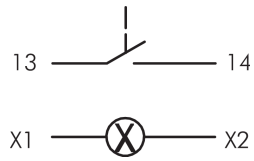

### Hinweis

S=Schließer  
 - Frontrahmen in schwarz  
 - mit Leuchtring in rot

DC13: > 100.000 Schaltspiele  
 Ausführungen für Flachstecker: teil-/ oder vollisolierte Flachsteckhülsen verwenden

### Angaben nach UL508

Rating:	Pilot duty B300; 24Vdc/3A
Beleuchtung:	30 Vac/dc, 14 mA max

**Maßskizze**

**Schaltwegdiagramm**

**Schaltbild**

**Bohrbild**

Sicht auf Bestückungsseite der Leiterplatte  
Kontaktbelegung: sh. Schaltbild der jew. Typen