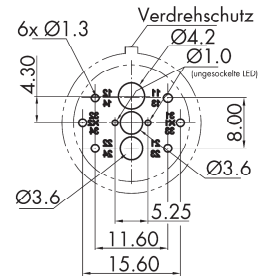

### Allgemeine Daten

Typenbezeichnung:	SSWTLRRI
Beschreibung:	Drucktaster mit Ringbeleuchtung
Approbationen:	CCC, CE, cURus, DNVGL, ENEC10, VDE, UKCA
Schalterart:	1S
Schutzart:	IP65 / IP67
Betätigungsweg:	2,3 mm
Ausführung / Anschlüsse:	Flachstecker 2,8x0,8 mm
Kontaktwerkstoff:	AgNi
Lagertemperatur max.:	-40°C ... 80°C
Betriebstemperatur max.:	-25°C ... 70°C
Mech. Lebensdauer:	1 Mio. Schaltspiele
El. Lebensdauer (Nennlast):	1 Mio. Schaltspiele
Durchgangswiderstand NO:	< 20 mOhm
Min. Strom:	1 mA (unter Laborbedingungen)
Min. Spannung:	5 V
Prellzeit NO:	< 10 ms

### Technische Daten Lampe

Lampenfassung:	keine, weiße 3 mm LED integriert
Lampenspannung max.:	30 V AC/DC
Lampenleistung max.:	14 mA (bei 24 V DC)
Definition:	X1...Anode, X2...Kathode

### Hinweis

S=Schließer  
 - Frontrahmen in schwarz  
 - mit Leuchtring in rot

DC13: > 100.000 Schaltspiele  
 Ausführungen für Flachstecker: teil-/ oder vollisolierte Flachsteckhülsen verwenden

### Angaben nach UL508

Rating:	Pilot duty B300; 24Vdc/3A
Beleuchtung:	30 Vac/dc, 14 mA max

**Maßskizze**

**Schaltwegdiagramm**

**Schaltbild**

**Bohrbild**

Sicht auf Bestückungsseite der Leiterplatte  
Kontaktbelegung: sh. Schaltbild der jew. Typen