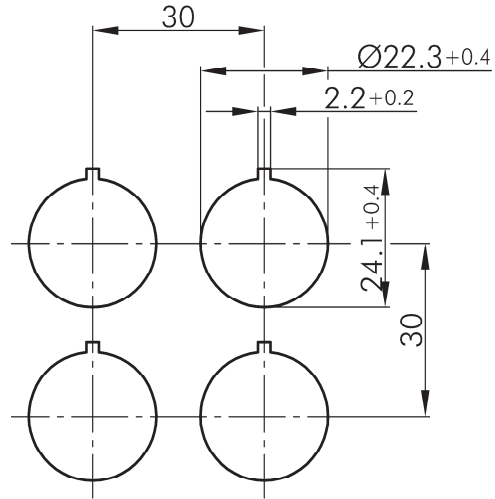

### Hinweis

S=Schließer  
 - Frontrahmen in schwarz  
 - mit Leuchtring in rot

DC13: > 100.000 Schaltspiele  
 Ausführungen für Flachstecker: teil-/ oder vollisolierte Flachsteckhülsen verwenden

### Angaben nach UL508

Rating:	Pilot duty B300; 24Vdc/3A
Beleuchtung:	30 Vac/dc, 14 mA max

**Maßskizze**

**Schaltwegdiagramm**

**Schaltbild**

**Bohrbild**

Sicht auf Bestückungsseite der Leiterplatte  
Kontaktbelegung: sh. Schaltbild der jew. Typen