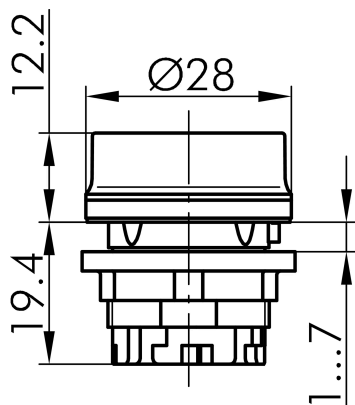

Datenblatt

→ [RVATLR_DG](#) 

30.10.2024

Technische Daten

Drucktaste mit Ringbeleuchtung

Baureihe	RVA
Rubrik	Drucktaste
Form	rund

→ Allgemeine Daten

Beleuchtung	Ja
Schutzart	IP65
Einbauöffnung	Ø 22,3 mm
Farbe Frontrahmen	grau

→ Mechanische Daten

Schaltfunktion	Tastfunktion
----------------	--------------

Technische Skizzen

→ Massskizze

→ Bohrbild