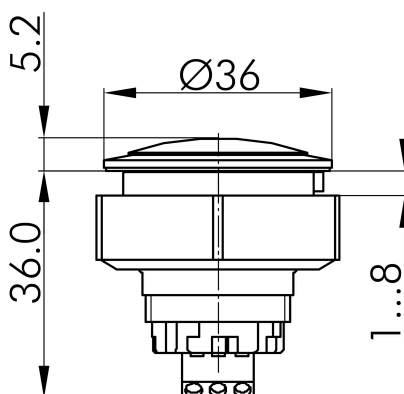

Datenblatt

→ **KRJML_230R_G** [↗](#)

31.10.2024

Technische Daten

LED-Meldeleuchte 2-farbig 230V

Baureihe	KOMBITAST®-R-JUWEL
Rubrik	Leuchtvorsatz/Meldeleuchten
Form	rund

→ Allgemeine Daten

Beleuchtung	Ja
Schutzart	IP65
Einbauöffnung	Ø 30,5 mm
Einbautiefe	26,4 mm
Farbe Frontrahmen	silberfarben
Anschluss	Schraubanschluss

Technische Skizzen

→ Massskizze

→ Bohrbild