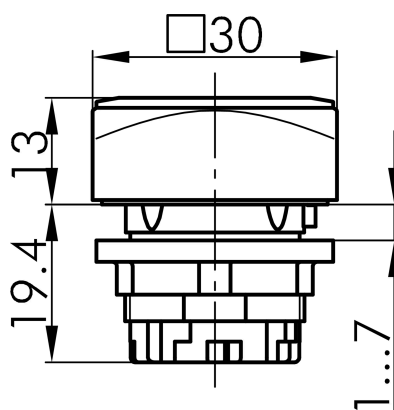

## → Allgemeine Daten

*Beleuchtung* Ja

*Schutzart* IP65

*Einbauöffnung* Ø 22,3 mm

*Farbe Frontrahmen* rot

## → Mechanische Daten

*Betätigungsweg* 6 mm

## Technische Skizzen

→ Massskizze

→ Bohrbild