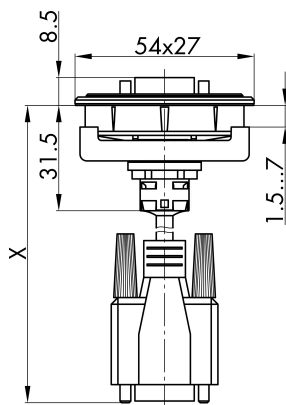

Datenblatt

→ **LXJ_VGA_100CM** 

31.10.2024

Technische Daten

VGA-Buchse/Stecker

Baureihe QUARTRON-JUWEL®

Rubrik Einbaubuchse

Form rechteckig

→ Allgemeine Daten

Beleuchtung Nein

Kabellänge 1000 mm

Einbauöffnung 24 x 48 mm

Farbe Frontrahmen schwarz

Technische Skizzen

→ Massskizze

→ Bohrbild