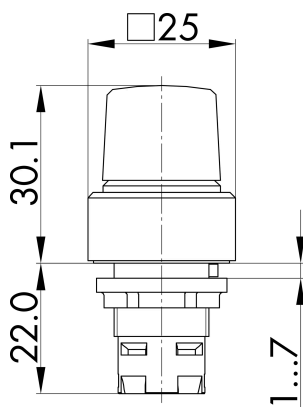

Datenblatt

→ **QXRDG**

31.10.2024

Technische Daten

Potentiometer-Antrieb

<i>Baureihe</i>	QUARTRON®
<i>Rubrik</i>	Potentiometer
<i>Form</i>	quadratisch

→ Allgemeine Daten

<i>Beleuchtung</i>	Nein
<i>Schutzart</i>	IP65
<i>Einbauöffnung</i>	Ø 16,2 mm
<i>Farbe Frontrahmen</i>	anthrazit

Technische Skizzen

→ Massskizze