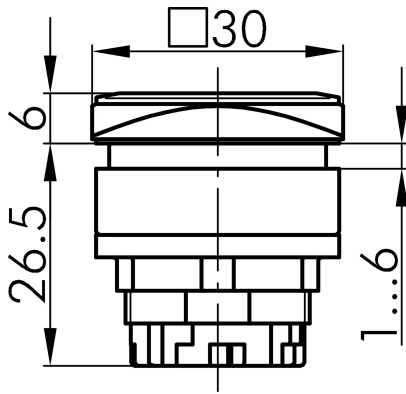

→ Allgemeine Daten

Beleuchtung Ja

Schutzart IP65

Einbauöffnung 26 x 26 mm

Farbe Frontrahmen rot

→ Mechanische Daten

Betätigungsweg 6 mm

Schaltfunktion Tastfunktion

Technische Skizzen

→ Massskizze

→ Bohrbild