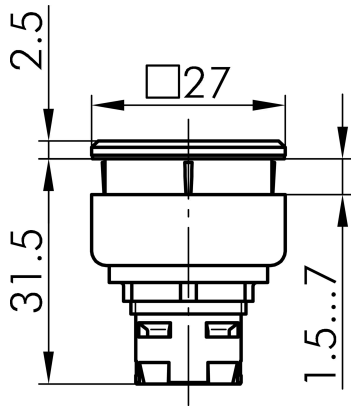

### → Allgemeine Daten

*Beleuchtung* Ja

*Schutzart* IP67

*Einbauöffnung* 24 x 24 mm

*Farbe Frontrahmen* schwarz

*Farbe Betätigungselement* rot

### → Mechanische Daten

*Betätigungsweg* 3 mm

*Schaltfunktion* Tastfunktion

## Technische Skizzen

→ Massskizze

→ Bohrbild