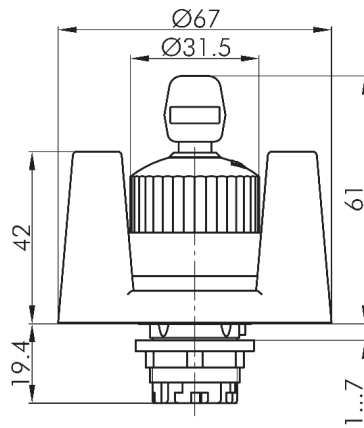

QRSKUVSE

07.07.2021

Not-Halt-Taste mit Schutzkragen

Hinweis: Der Anwender muss eine leichte Erreichbarkeit der Not-Halt-Taste mit Schutzkragen sicherstellen!

Allgemeine Daten

Typenbezeichnung:	QRSKUVSE
Beschreibung:	Not-Halt/Not-Aus-Taste mit Schloss, überlistsicher
Approbationen:	CCC, cULus, TÜV_SÜD, CE, UR
Schutzart:	IP66
Lagertemperatur max.:	-50°C ... 85°C
Betriebstemperatur max.:	-30°C ... 70°C
Mech. Lebensdauer:	50.000

Technische Daten

Einbauöffnung:	22,3 mm
Drehmoment (Montagemutter):	max. 2,5 Nm
Entriegelung:	Schlüsselentriegelung
Einbaulage:	beliebig
Normen:	EN 60947-5-1, EN 60947-5-5, EN ISO 13850

Hinweis

- mit Schaltstellungsanzeige
- Schutzkragen gelb
- überlistsicher nach EN ISO 13850

Angaben nach UL 60947-5-1 / CSA-C22.2 No. 60947-5-1

NEMA TYPE:	1 indoor
------------	----------

Angaben nach UL508

NEMA TYPE:	Type 1 (front face)
------------	---------------------

Maßskizze

Bohrbild