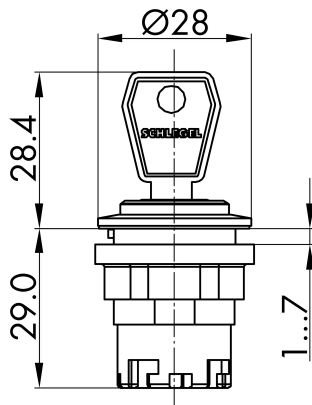

Datenblatt

→ **JRVASSA14E** 

04.11.2024

Technische Daten

Schlüsseltaste rastend

Baureihe RONDEX-JUWEL[®]

Rubrik Schlüsseltaste

Form rund

→ Allgemeine Daten

Beleuchtung Nein

Schutzart IP65

Einbaulage beliebig

Einbauöffnung Ø 22,3 mm

Farbe Frontrahmen Edelstahl, glänzend

→ Mechanische Daten

Betätigungsweg 6 mm

Schaltfunktion Rastfunktion

Schaltstellung 0° Schlüsselabzug
90° rastend

Technische Skizzen

→ Massskizze

→ Bohrbild

→ Schaltstellungsanzeige