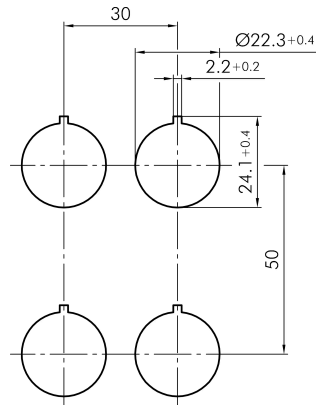

→ Allgemeine Daten

Beleuchtung Nein

Schutzart IP65

Einbaulage beliebig

Einbauöffnung Ø 22,3 mm

Farbe Frontrahmen Edelstahl, glänzend

→ Mechanische Daten

Betätigungsweg 6 mm

Schaltfunktion Rastfunktion

Schaltstellung 0° Schlüsselabzug
90° rastend

Technische Skizzen

→ Massskizze

→ Bohrbild

→ Schaltstellungsanzeige