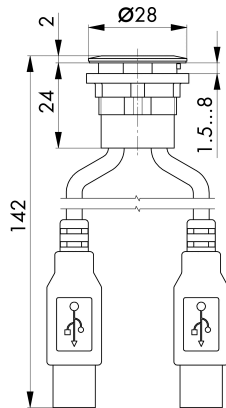

Fiche technique

→ **RRJ_2USB** 

31/10/2024

Données techniques

Double USB2.0 prise A/connecteur A (60 cm)

Série RONTRON-R-JUWEL

Rubrique Prise encastrée

Forme de construction rond

→ Données générales

Éclairage Non

Découpe de montage Ø 22,3 mm

Couleur du cadre frontal couleur argent

Croquis techniques

→ Croquis dimensionnel

→ Dimensions de découpe