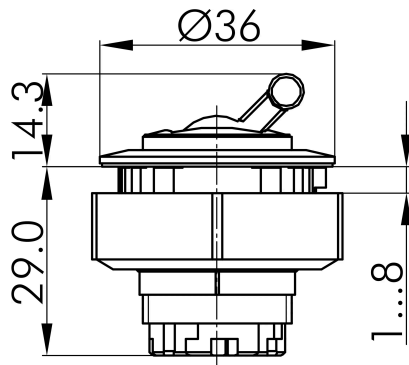

→ Allgemeine Daten

Beleuchtung Nein

Schutzart IP65

Einbauöffnung Ø 30,5 mm

Farbe Frontrahmen Edelstahl, glänzend

→ Mechanische Daten

Betätigungsweg 6 mm

Schaltfunktion Rastfunktion

Technische Skizzen

→ Massskizze

→ Bohrbild