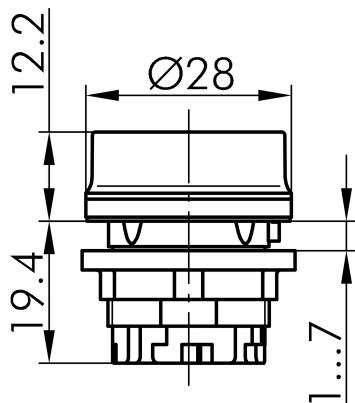

Fiche technique

→ [RVAT_BL](#) 

31/10/2024

Données techniques

Tête de bouton-poussoir

Série	RVA
Rubrique	Bouton de commande
Forme de construction	rond

→ Données générales

Éclairage	Non
Indice de protection	IP69K
Découpe de montage	Ø 22,3 mm
Couleur du cadre frontal	bleu

→ Données mécaniques

Course d'actionnement	6 mm
-----------------------	------

Croquis techniques

→ Croquis dimensionnel

→ Dimensions de découpe