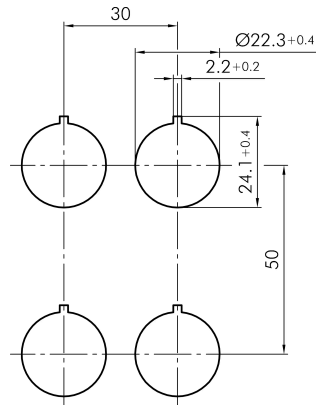

Datenblatt

→ **JRVASSA18E** 

04.11.2024

Technische Daten

Schlüsseltaste rastend

Baureihe RONDEX-JUWEL[®]

Rubrik Schlüsseltaste

Form rund

→ Allgemeine Daten

Beleuchtung Nein

Schutzart IP65

Einbauöffnung Ø 22,3 mm

Farbe Frontrahmen Edelstahl, glänzend

→ Mechanische Daten

Schaltfunktion Rastfunktion

Schaltstellung -45° Schlüsselabzug
45° rastend, Schlüsselabzug

Technische Skizzen

→ Massskizze

→ Bohrbild

→ Schaltstellungsanzeige