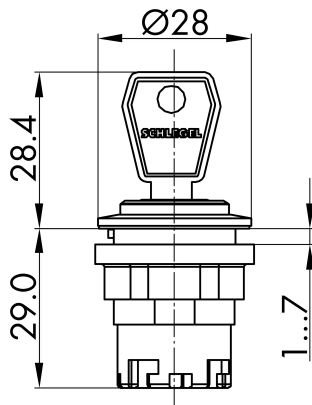

Datenblatt

→ **JRVASSA18E** 

04.11.2024

Technische Daten

Schlüsseltaste rastend

Baureihe RONDEX-JUWEL[®]

Rubrik Schlüsseltaste

Form rund

→ Allgemeine Daten

Beleuchtung Nein

Schutzart IP65

Einbauöffnung Ø 22,3 mm

Farbe Frontrahmen Edelstahl, glänzend

→ Mechanische Daten

Schaltfunktion Rastfunktion

Schaltstellung -45° Schlüsselabzug
45° rastend, Schlüsselabzug

Technische Skizzen

→ Massskizze

→ Bohrbild

→ Schaltstellungsanzeige