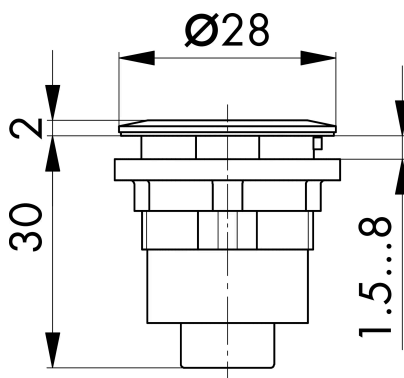

## Données techniques

USB2.0 prise A/prise B

Série RONTRON-R-JUWEL

Rubrique Prise encastrée

Forme de construction rond

## → Données générales

Éclairage Non

Découpe de montage Ø 22,3 mm

Couleur du cadre frontal noir

## Croquis techniques

→ Croquis dimensionnel

→ Dimensions de découpe