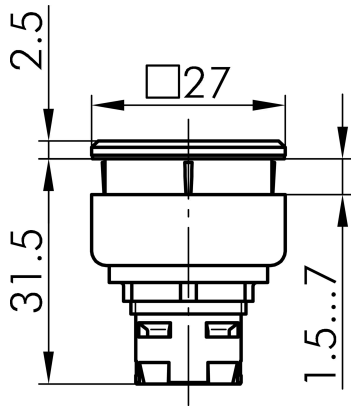

Beleuchtung Ja

Schutzart IP67

Einbauöffnung 24 x 24 mm

Farbe Frontrahmen anthrazit

Farbe Betätigungselement klar

→ Mechanische Daten

Betätigungsweg 3 mm

Schaltfunktion Tastfunktion

Technische Skizzen

→ Massskizze

→ Bohrbild