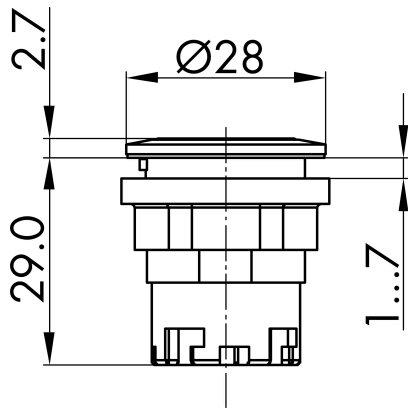

→ Allgemeine Daten

Beleuchtung Ja

Schutzart IP65
IP67

Einbauöffnung Ø 22,3 mm

Farbe Frontrahmen Edelstahl, glänzend

→ Mechanische Daten

Betätigungsweg 6 mm

Schaltfunktion Rastfunktion

Technische Skizzen

→ Massskizze

→ Bohrbild