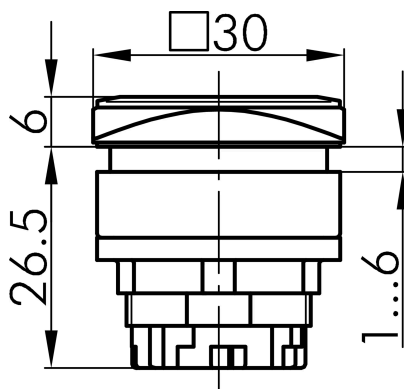

## Données techniques

Tête de voyant

Série	QUARTEX®-R-JUWEL
Rubrique	Adaptateur de lampe/lampes de signalisation
Forme de construction	carré

## → Données générales

Éclairage	Oui
Indice de protection	IP65
Découpe de montage	26 x 26 mm
Couleur du cadre frontal	blanc

## Croquis techniques

→ Croquis dimensionnel

→ Dimensions de découpe