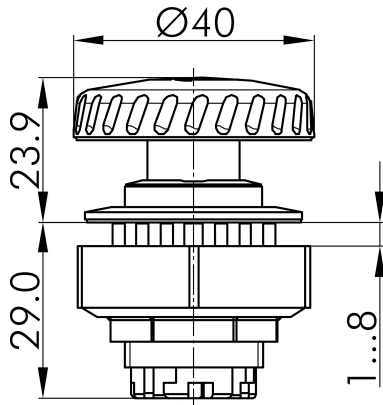

## → Allgemeine Daten

*Beleuchtung* Nein

*Schutzart* IP65

*Einbauöffnung* Ø 30,5 mm

*Farbe Frontrahmen* Edelstahl, glänzend

*Farbe Betätigungselement* rot

## → Mechanische Daten

*Mechanische Lebensdauer* 50.000 Schaltspiele

*Betätigungsweg* 6 mm

*Schaltfunktion* Rastfunktion

*Entriegelung* Drehentriegelung links/rechts

## Technische Skizzen

→ Massskizze

→ Bohrbild