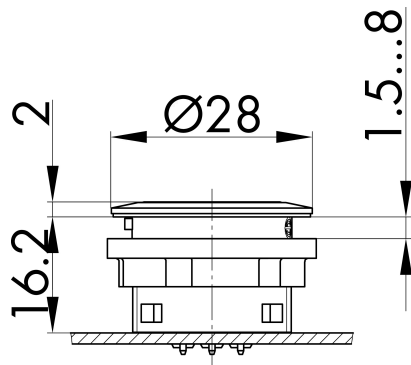

Datenblatt

→ **SVANLRY** 

30.10.2024

Technische Daten

-

<i>Baureihe</i>	SHORTRON® Zwischenbau
<i>Rubrik</i>	Leuchtvorsatz/Meldeleuchten
<i>Form</i>	rund

→ Allgemeine Daten

<i>Beleuchtung</i>	Ja
<i>Schutzart</i>	IP65 IP67
<i>Betriebstemperatur</i>	-25 ... 70 °C
<i>Lagertemperatur</i>	-40 ... 80 °C
<i>Einbaulage</i>	beliebig
<i>Einbauöffnung</i>	Ø 22,3 mm
<i>Farbe Frontrahmen</i>	Edelstahl, glänzend
<i>Farbe Betätigungselement</i>	gelb

Technische Skizzen

→ Massskizze

→ Bohrbild