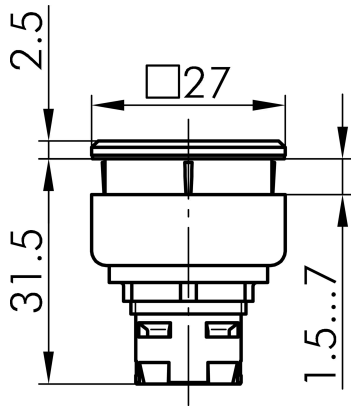

Farbe Frontrahmen anthrazit

→ Mechanische Daten

*Anzugsdrehmoment
(Befestigungsmutter)* max. 1,2 Nm

Mechanische Lebensdauer 1.000.000 Schaltspiele

Betätigungsweg 3 mm

Technische Skizzen

→ Massskizze

→ Bohrbild