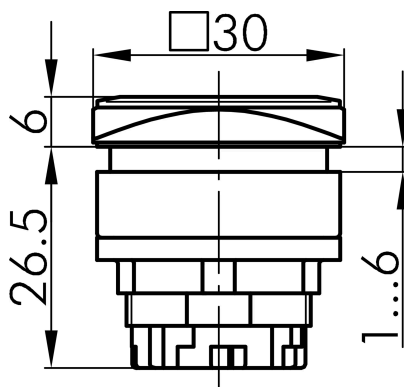

## Technische Daten

Leuchtvorsatz

Baureihe	QUARTEX®-R-JUWEL
Rubrik	Leuchtvorsatz/Meldeleuchten
Form	quadratisch

## → Allgemeine Daten

Beleuchtung	Ja
Schutzart	IP65
Einbauöffnung	26 x 26 mm
Farbe Frontrahmen	schwarz

## Technische Skizzen

→ Massskizze

→ Bohrbild