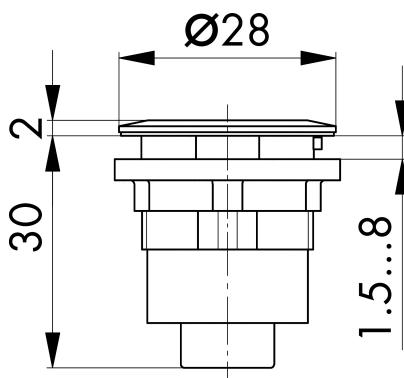

Fiche technique

→ **RRJVA_USB_AB** 

31/10/2024

Données techniques

USB2.0 prise A/prise B

Série RONTRON-RJUWEL

Rubrique Prise encastrée

Forme de construction rond

→ Données générales

Éclairage Non

Découpe de montage Ø 22,3 mm

Couleur du cadre frontal acier inoxydable, brillant

Croquis techniques

→ Croquis dimensionnel

→ Dimensions de découpe