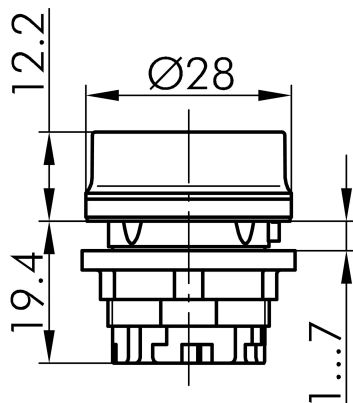

Datenblatt

→ [RVAT_BL](#) 

31.10.2024

Technische Daten

Drucktaste

Baureihe	RVA
Rubrik	Drucktaste
Form	rund

→ Allgemeine Daten

Beleuchtung	Nein
Schutzart	IP69K
Einbauöffnung	Ø 22,3 mm
Farbe Frontrahmen	blau

→ Mechanische Daten

Betätigungsweg	6 mm
----------------	------

Technische Skizzen

→ Massskizze

→ Bohrbild