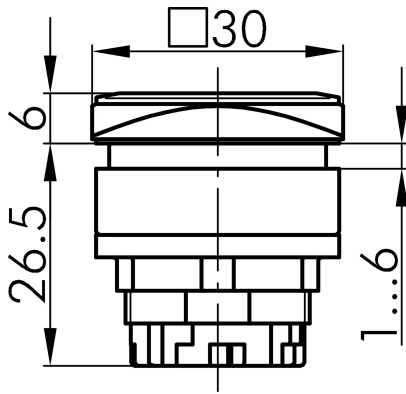

→ Allgemeine Daten

Beleuchtung Ja

Schutzart IP65

Einbauöffnung 26 x 26 mm

Farbe Frontrahmen gelb

→ Mechanische Daten

Betätigungsweg 6 mm

Schaltfunktion Tastfunktion

Technische Skizzen

→ Massskizze

→ Bohrbild