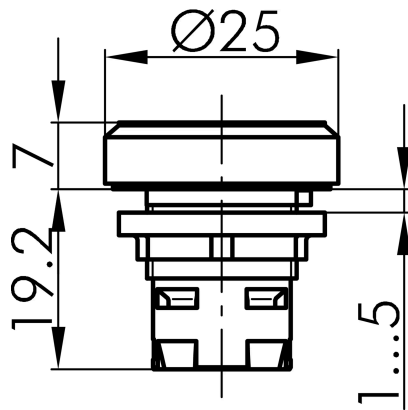

## → Allgemeine Daten

*Beleuchtung* Ja

*Schutzart* IP65

*Einbauöffnung* Ø 16,2 mm

*Farbe Frontrahmen* silberfarben

*Farbe Betätigungselement* silberfarben

## → Mechanische Daten

*Betätigungsweg* 3 mm

*Schaltfunktion* Tastfunktion

## Technische Skizzen

→ Massskizze

→ Bohrbild