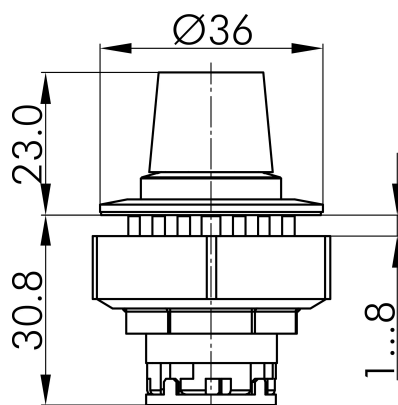

## Données techniques

Tête de commande pour potentiomètres

Série KOMBITAST®-R-JUWEL

Rubrique Potentiomètre

Forme de construction rond

## → Données générales

Éclairage Non

Indice de protection IP65

Découpe de montage Ø 30,5 mm

Couleur du cadre frontal couleur argent

## Croquis techniques

→ Croquis dimensionnel

→ Dimensions de découpe