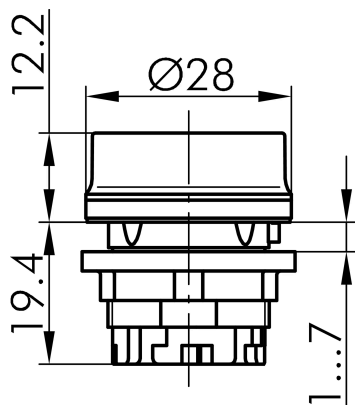

## Données techniques

Tête de bouton-poussoir à éclairage circulaire

Série	RVA
Rubrique	Bouton de commande
Forme de construction	rond

## → Données générales

Éclairage	Oui
Indice de protection	IP65
Découpe de montage	Ø 22,3 mm
Couleur du cadre frontal	vert

### → Dimensions de découpe