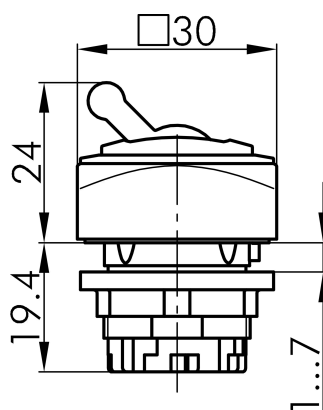

## → Allgemeine Daten

*Beleuchtung* Nein

*Schutzart* IP65

*Einbauöffnung* Ø 22,3 mm

*Farbe Frontrahmen* grün

*Farbe Betätigungselement* rot

## Technische Skizzen

→ Massskizze

→ Bohrbild