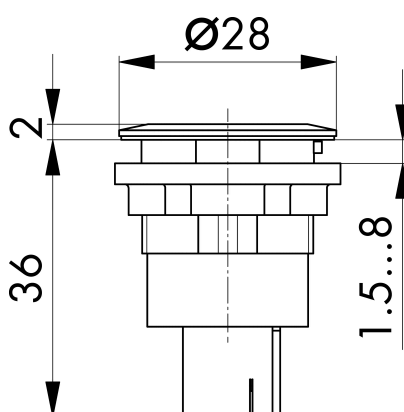

Datenblatt

→ [RRJ_RJ45_STB_SW](#) 

31.10.2024

Technische Daten

RJ45-Buchse/Buchse

Baureihe RONTRON-R-JUWEL

Rubrik Einbaubuchse

Form rund

→ Allgemeine Daten

Beleuchtung Nein

Einbauöffnung Ø 22,3 mm

Farbe Frontrahmen schwarz

Technische Skizzen

→ Massskizze

→ Bohrbild