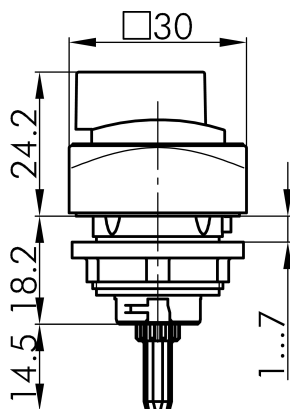

Datenblatt

→ **QRDAU** 

31.10.2024

Technische Daten

Drehschalterantrieb o. Beschriftung

<i>Baureihe</i>	QUARTEX®-R
<i>Rubrik</i>	Drehschalterantrieb
<i>Form</i>	quadratisch

→ Allgemeine Daten

<i>Beleuchtung</i>	Nein
<i>Schutzart</i>	IP65
<i>Einbauöffnung</i>	Ø 22,3 mm
<i>Farbe Frontrahmen</i>	anthrazit

Technische Skizzen

→ Massskizze

→ Bohrbild