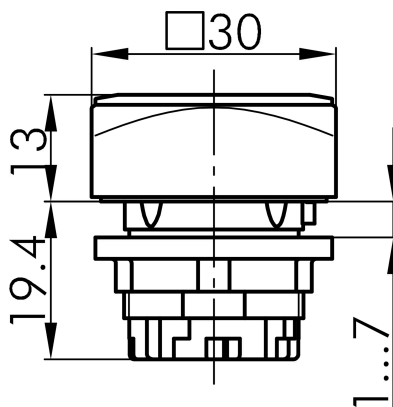

## Données techniques

Tête de voyant

Série	QUARTEX®-R
Rubrique	Adaptateur de lampe/lampes de signalisation
Forme de construction	carré

## → Données générales

Éclairage	Oui
Indice de protection	IP65
Découpe de montage	Ø 22,3 mm
Couleur du cadre frontal	anthracite

## Croquis techniques

→ Croquis dimensionnel

→ Dimensions de découpe