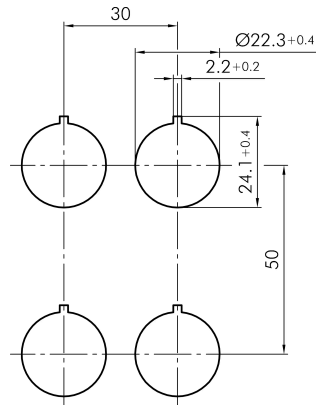

→ Allgemeine Daten

Beleuchtung Nein

Schutzart IP65

Einbauöffnung Ø 22,3 mm

Farbe Frontrahmen Edelstahl, glänzend

→ Mechanische Daten

Schaltfunktion Rastfunktion

Schaltstellung -90° rastend, Schlüsselabzug

0° Schlüsselabzug

90° rastend, Schlüsselabzug

Technische Skizzen

→ Massskizze

→ Bohrbild

→ Schaltstellungsanzeige