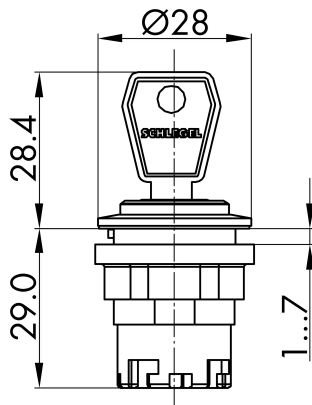

Datenblatt

→ **JRVASSA12E** 

04.11.2024

Technische Daten

Schlüsseltaste rastend

Baureihe RONDEX-JUWEL[®]

Rubrik Schlüsseltaste

Form rund

→ Allgemeine Daten

Beleuchtung Nein

Schutzart IP65

Einbauöffnung Ø 22,3 mm

Farbe Frontrahmen Edelstahl, glänzend

→ Mechanische Daten

Schaltfunktion Rastfunktion

Schaltstellung -90° rastend, Schlüsselabzug

0° Schlüsselabzug

90° rastend, Schlüsselabzug

Technische Skizzen

→ Massskizze

→ Bohrbild

→ Schaltstellungsanzeige