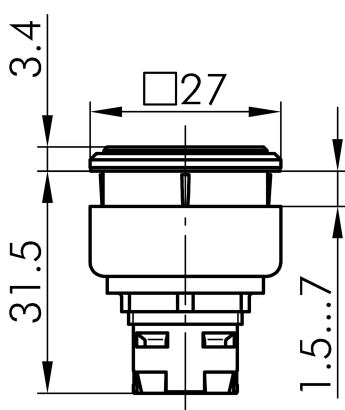

Fiche technique

→ **QXJN** 

31/10/2024

Données techniques

Tête de voyant

Série	QUARTRON-JUWEL®
Rubrique	Adaptateur de lampe/lampes de signalisation
Forme de construction	carré

→ Données générales

Éclairage	Oui
Indice de protection	IP65
Découpe de montage	24 x 24 mm
Couleur du cadre frontal	noir

Croquis techniques

→ Croquis dimensionnel

→ Dimensions de découpe