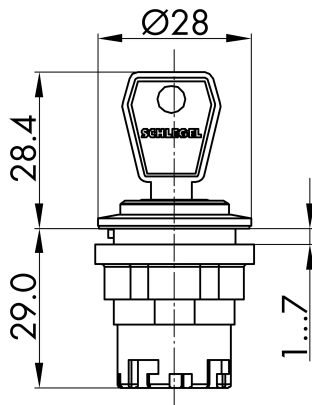

### → General Data

<i>Illumination</i>	No
<i>Protection class</i>	IP65
<i>Mounting position</i>	any
<i>Mounting aperture</i>	Ø 22.3 mm
<i>Front frame color</i>	Stainless steel, glossy

### → Mechanical Data

<i>Tightening torque (fastening nut)</i>	min. 1.5 Nm max. 2.2 Nm
<i>Operating travel</i>	6 mm
<i>Switching function</i>	Maintained
<i>Switching position</i>	-45° Idle position 45° maintained, key removal

## Technical Drawings

→ Dimensional drawing

→ Cutout dimensions

→ Position indicator