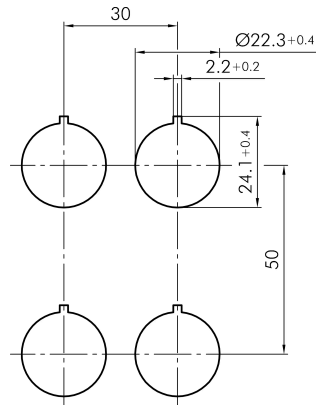

### → General Data

<i>Illumination</i>	No
<i>Protection class</i>	IP65
<i>Mounting position</i>	any
<i>Mounting aperture</i>	Ø 22.3 mm
<i>Front frame color</i>	Stainless steel, glossy

### → Mechanical Data

<i>Tightening torque (fastening nut)</i>	min. 1.5 Nm max. 2.2 Nm
<i>Operating travel</i>	6 mm
<i>Switching function</i>	Maintained
<i>Switching position</i>	-45° Idle position 45° maintained, key removal

## Technical Drawings

→ Dimensional drawing

→ Cutout dimensions

→ Position indicator