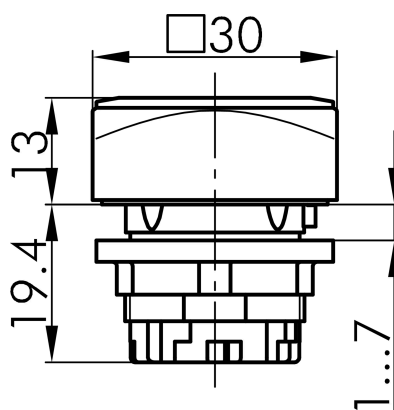

→ Allgemeine Daten

Beleuchtung Ja

Schutzart IP65

Einbauöffnung Ø 22,3 mm

Farbe Frontrahmen blau

→ Mechanische Daten

Betätigungsweg 6 mm

Technische Skizzen

→ Massskizze

→ Bohrbild