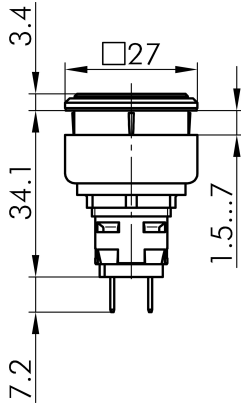

Fiche technique

→ **QXJL5** 

31/10/2024

Données techniques

Voyant à raccordement Faston 2,8x0,8 mm

Série	QUARTRON-JUWEL®
Rubrique	Adaptateur de lampe/lampes de signalisation
Forme de construction	carré

→ Données générales

Éclairage	Oui
Indice de protection	IP65
Découpe de montage	24 x 24 mm
Couleur du cadre frontal	noir
Raccordement	Fiche plate 2,8x0,8 mm

→ Données électriques

Sources lumineuses	T5,5K Douille de lampe
--------------------	------------------------

Croquis techniques

→ Croquis dimensionnel

→ Dimensions de découpe